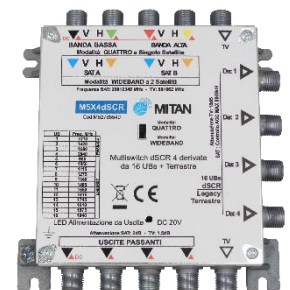

LA TECNOLOGIA dSCR o dCSS

la tecnologia dSCR (acronimo di digital Satellite Channel Router) denominata anche dCSS (digital Channel Steeking Switch) è la versione digitale del sistema SCR. In questo caso la gestione digitale dei segnali offre una migliore qualità che permette di sfruttare un numero più alto di frequenze alle quali collegare un dispositivo, sempre con un unico cavo di discesa.

MITAN propone una gamma completa di prodotti per le più comuni esigenze

Per impianti singoli

LNB		
Codice	Articolo	Descrizione
M52154020	SLD01	Lnb dSCR 1 uscita 16 User Band
M52154021	SLD11	Lnb 1 out dSCR + 1 out Legacy
M52154022	SLD21	Lnb 1 out dSCR + 2 out Legacy

Per impianti condominiali più o meno complessi

Multiswitch dSCR		
Codice	Articolo	Descrizione
M52765510	M5X1dSCR	Multiswitch dSCR 5 ingressi 1 uscite dSCR per 16UBs
M52765520	M5X2dSCR	Multiswitch dSCR 5 ingressi 2 uscite dSCR per 16UBs
M52765540	M5X4dSCR	Multiswitch dSCR 5 ingressi 4 uscite dSCR per 16UBs
M52765580	M5X8dSCR	Multiswitch dSCR 5 ingressi 8 uscite dSCR per 16UBs